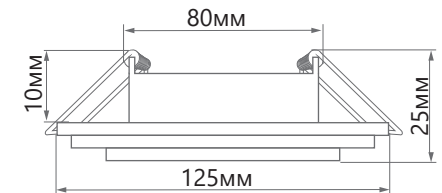

ОСОБЕННОСТИ:

- Современный дизайн
- Простота установки
- Надёжное потолочное крепление

Модель	Артикул	Цвет корпуса	Максимальная мощность лампы	Мощность подсветки	Цветовая температура подсветки	Материал	Размеры Д×Н	Встраиваемый размер
CD5024	40524	хром	15W	4W	4000K	прозрачное стекло	125×25мм	Ø80мм

ОСОБЕННОСТИ:

- Современный дизайн
- Простота установки
- Надёжное потолочное крепление

Модель	Артикул	Цвет корпуса	Максимальная мощность лампы	Мощность подсветки	Цветовая температура подсветки	Материал	Размеры Д×Н	Встраиваемый размер
CD5024	40523	хром	15W	4W	4000K	прозрачное стекло	125×25мм	Ø80мм