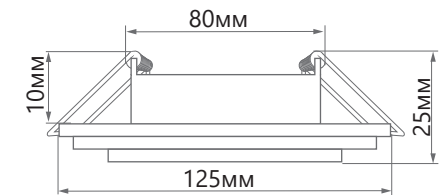

Модель	Артикул	Цвет корпуса	Максимальная мощность лампы	Мощность подсветки	Цветовая температура подсветки	Материал	Размеры Д×Н	Встраиваемый размер
CD5024	40523	хром	15W	4W	4000K	прозрачное стекло	125×25мм	Ø80мм